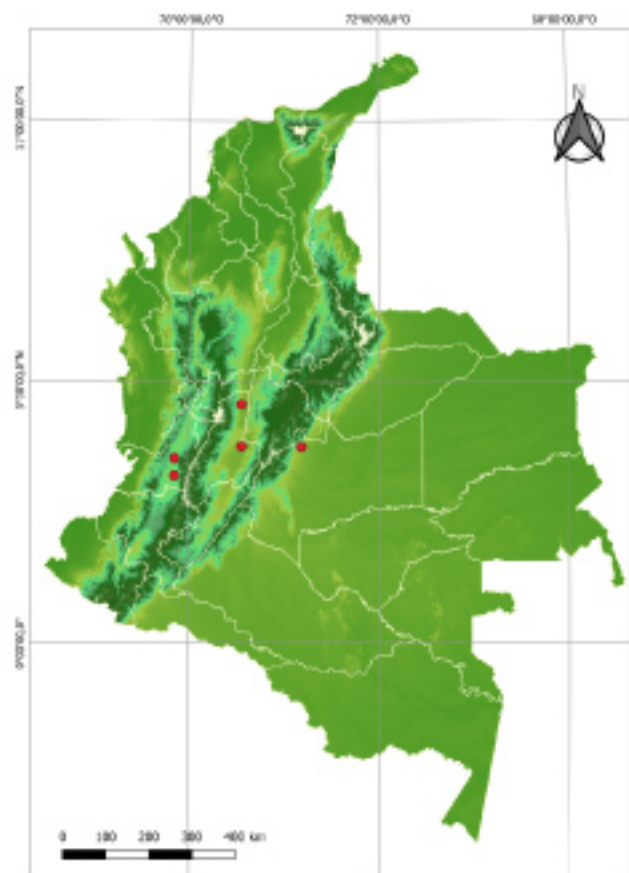

CTNI

Colección Taxonómica Nacional de Insectos
Luis María Murillo

El insecto del mes

Infografía 78 / Marzo del 2026

Adulto

Fitosuccívoro

Ubicación de representantes de *Piezodorus* de la CTNI

Piezodorus

Orden: Hemiptera

Nombre común: Chinche de banda roja

Taxonomía

- Reino: Animalia
- Filo: Arthropoda
- Clase : Insecta
- Orden: Hemiptera
- Familia: Pentatomidae
- Género: *Piezodorus*
- Especie: *Piezodorus guildinii* (Westwood, 1837)